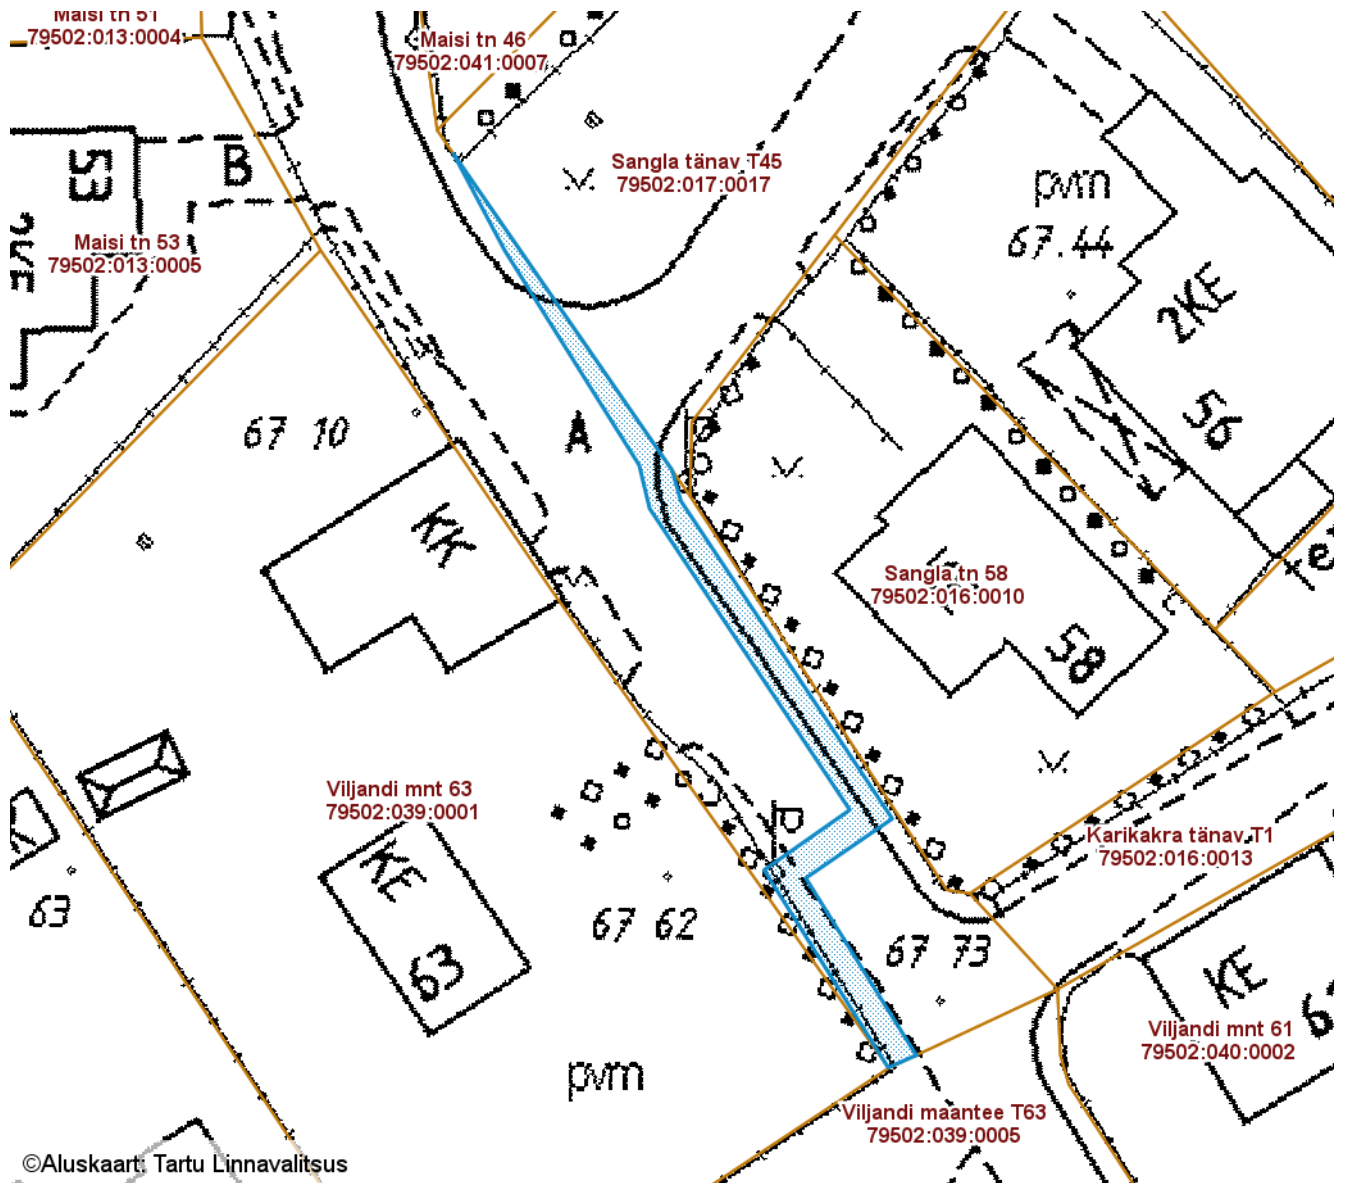

# ISIKLIKU KASUTUSÕIGUSEGA KOORMATAVA

## ALA SKEEM

Maisi tänav T19 (79502:014:0016)

M 1 : 500

— Isikliku kasutusõigusega seatav  
maa-ala 123 m<sup>2</sup>  
(0,4 kV maakaabelliin)

Nr	X	Y
1	6472933.77	656994.19
2	6472945.47	656986.88
3	6472949.38	656992.60
4	6472970.37	656978.63
5	6472972.40	656978.05
6	6472993.28	656963.60
7	6472986.90	656966.99
8	6472972.72	656975.88
9	6472969.86	656976.56
10	6472949.97	656989.79
11	6472946.00	656984.13
12	6472932.95	656992.33